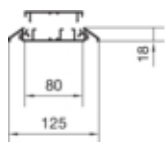

Podlahová lišta hliníková 18x125 mm, přírodní elox

AKA181250ELN

Kapacita

8

Materiály

barva	aluminium
materiál	hliník
Skupina materiálů	Hliník

Rozměry

délka	2000 mm
výška kanálu	18 mm
Standardní délka dodání	2000 mm
šířka kanálu	125 mm
šířka	125 mm