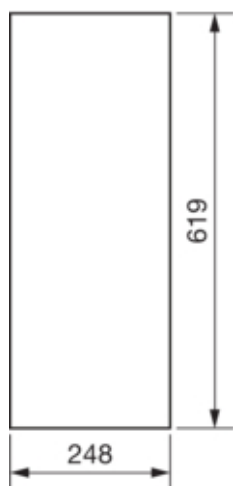

Dveře levé pro rozvaděč IP44, FWB/FP43

FZ007N

Kryt, dveře

zavírání dveří typu bez zámku

Materiály

Barva RAL RAL 9010 - čistě bílá
Barva bílá
materiál ocelový plech
typ povrchové úpravy práškovou barvou

Rozměry

hloubka 12 mm
výška 619 mm
šířka 248 mm

Zařízení

Počet polí 1

Normy

Evropská direktiva WEEE není dotčeno

Bezpečnost

krytí IP IP54