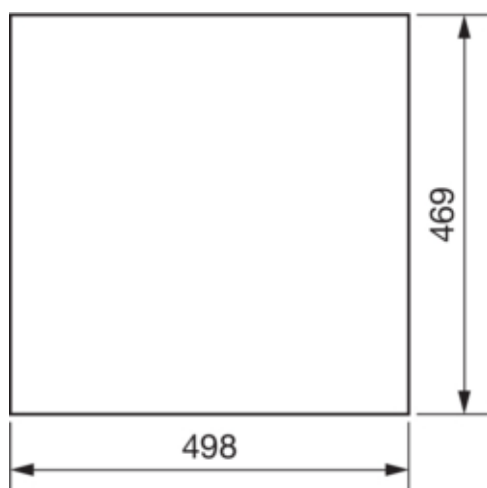

Dveře levé pro rozvaděč IP44, FWB/FP34

FZ004N

Kryt, dveře

zavírání dveří typu	bez zámku
---------------------	-----------

Materiály

Barva RAL	RAL 9010 - čistě bílá
Barva	bílá
materiál	ocelový plech
typ povrchové úpravy	práškovou barvou

Rozměry

hloubka	12 mm
výška	469 mm
šířka	498 mm

Zařízení

Počet polí	2
------------	---

Normy

Evropská direktiva WEEE	není dotčeno
-------------------------	--------------

Bezpečnost

krytí IP	IP54
----------	------