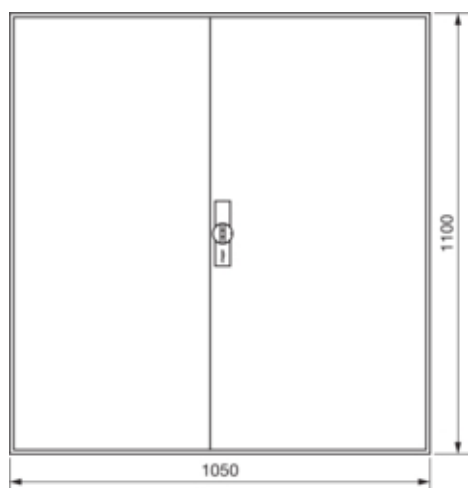

Rozvaděč nástěnný FW, IP44, tř. ochr.II, bez přístrojového roštu, 1100x1050x161

FWB74D

#### Rozměry

hloubka	161 mm
výška	1100 mm
šířka	1050 mm
Počet modulů	12

#### Zařízení

Počet polí	4
Počet DIN lišt	28