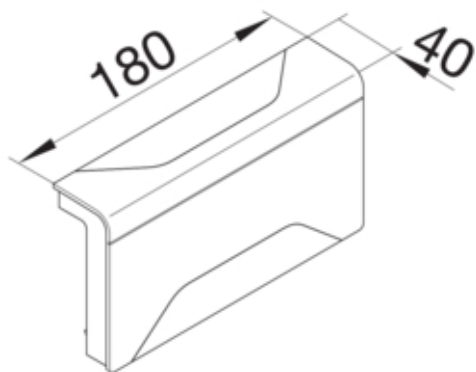

3D odbočka SL20080 dekor ALU

SL200808D1

Provedení

typ upevnění	upínací
--------------	---------

Kryt, dveře

víko s těsnící hranou	ne
-----------------------	----

Materiály

barva	aluminium
materiál	bezhalogenový PC-ABS
Skupina materiálů	Plast
typ povrchové úpravy	barvený

Rozměry

výška kanálu	80 mm
šířka kanálu	20 mm

Příslušenství

Provedení tvarového dílu	tvarový díl krytu
--------------------------	-------------------

Zařízení

Přípojka kanálu (napojení pro soklový kanál)	Kanál pro ukládání kabelů
--	---------------------------