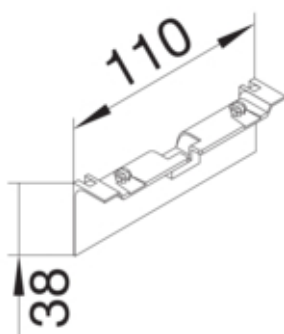

Zákryt lišty k přístrojové krabici SL 20115 černá

SL20115A9011

Provedení

typ upevnění	přípnutý
--------------	----------

Materiály

Barva RAL	RAL 9011 - grafitově černá
materiál	ABS
Skupina materiálů	Plast
typ povrchové úpravy	neléčený

Rozměry

výška	38 mm
délka	110 mm
výška kanálu	115 mm
šířka kanálu	20 mm

Použití

Typ produktu jako nadpis do katalogu	Krytka k přístroji
--------------------------------------	--------------------

Normy

certifikace	CE
Evropská direktiva RoHs	dobrovolný souhlas