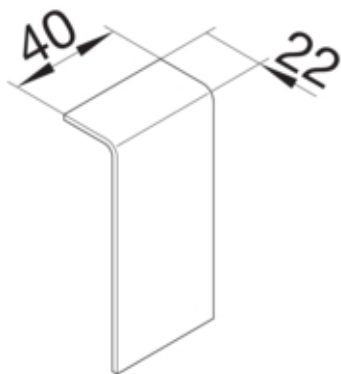

Zákryt řezu SL20080 dekor dub

SL200807D5

Provedení

typ upevnění	upínací
--------------	---------

Materiály

barva	dub
materiál	bezhalogenový PC-ABS
Skupina materiálů	Plast
typ povrchové úpravy	tištěný

Rozměry

výška kanálu	80 mm
šířka kanálu	20 mm

Použití

Typ produktu jako nadpis do katalogu	Kryt řezu
--------------------------------------	-----------

Normy

certifikace	CE
Evropská direktiva RoHs	dobrovolný souhlas