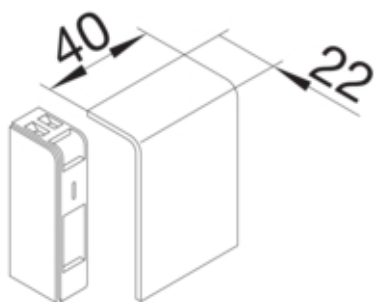

Koncovka SL20055 dekor dub

SL200556D5

Provedení

typ upevnění	upínací
--------------	---------

Materiály

barva	dub
materiál	bezhalogenový PC-ABS
Skupina materiálů	Plast
typ povrchové úpravy	tištěný

Rozměry

výška kanálu	55 mm
šířka kanálu	20 mm