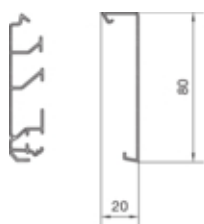

Víko SL20080 dekor javor

SL200802D3

Kryt, dveře

| | |
|-----------------|-------------|
| Druh montáže OT | Přesahující |
| šířka víka | 20 mm |

Materiály

| | |
|----------------------|----------------|
| barva | javor |
| materiál | PVC |
| Skupina materiálů | Plast |
| typ povrchové úpravy | vliv dokončení |

Rozměry

| | |
|--------------|---------|
| délka | 2000 mm |
| výška kanálu | 80 mm |
| šířka kanálu | 20 mm |

Použití

| | |
|--------------------------------------|------|
| Typ produktu jako nadpis do katalogu | Víko |
|--------------------------------------|------|