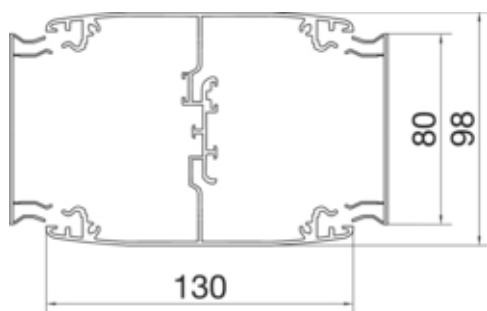

DA200-80 pilířek s rozpěrkou oboustranný 3,4 - 3,7m,
přirodní elox

DAS2803400ELN

Konfigurace

modulární	dvoustranný
-----------	-------------

Kompatibilita

kompatibilní s formátem vestavných zásuvek	Ecoline čelní montáž
--	----------------------

Materiály

barva	aluminium
materiál	hliník
Skupina materiálů	Hliník
typ povrchové úpravy	eloxovaný

Rozměry

Hloubka	130 mm
instalační výška	3400/3700 mm
Šířka	98 mm
typ sloupku	obdelní

Instalace, montáž

typ upevnění	tlakový nástavec
--------------	------------------

Kabel

vnitřní / obvyklý průřez	10800 mm ²
--------------------------	-----------------------

Normy

Evropská direktiva RoHs	dobrovolný souhlas
-------------------------	--------------------

Bezpečnost

neobsahuje halogeny	ano
---------------------	-----