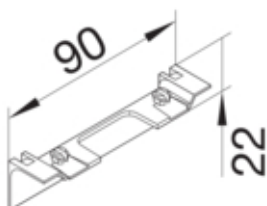

Zákryt lišty k přístrojové krabici 60mm, SL 20055 dekor
ALU

SL20055ACD1

Provedení

typ upevnění	připnutý
--------------	----------

Materiály

Barva	vzhled hliníku
barva	aluminium
materiál	ABS
Skupina materiálů	Plast
typ povrchové úpravy	barvený

Rozměry

výška	22 mm
délka	90 mm
výška kanálu	55 mm
šířka kanálu	20 mm

Použití

Typ produktu jako nadpis do katalogu	Krytka k přístroji
--------------------------------------	--------------------

Normy

certifikace	CE
Evropská direktiva RoHs	dobrovolný souhlas