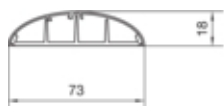

Podlahová elektroinst. lišta SL 18x75 mm, sv. šedá

SL1807507035

Kapacita

| | |
|---|---|
| kapacita kabelů prům. 11 mm s / bez přístrojů | 4 |
| | 4 |

Kryt, dveře

| | |
|-----------------------|----|
| víko s těsnící hranou | ne |
|-----------------------|----|

Rozměry

| | |
|--------------|---------|
| délka | 2000 mm |
| výška kanálu | 18 mm |
| šířka kanálu | 73 mm |
| šířka | 73 mm |

Zařízení

| | |
|------------------------|---|
| počet pevných přepážek | 3 |
| Počet komor | 4 |