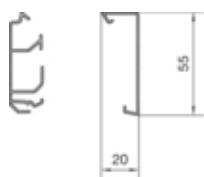

### Kryt, dveře

Druh montáže OT	Přesahující
šířka víka	20 mm

### Rozměry

délka	2000 mm
výška kanálu	55 mm
šířka kanálu	20 mm