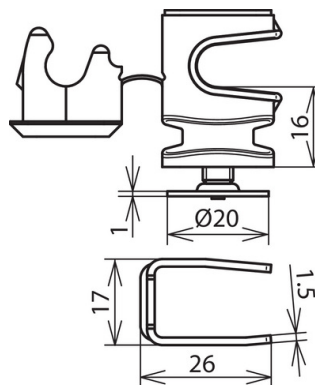

## LH PS 8 H16 KB4.6 GR V2A (204 069)

Zobrazení je nezávazné

Typ Obj. è.	LH PS 8 H16 KB4.6 GR V2A 204 069
Typ střešního držáku vedení	PLATTENSnap
Materiál vzpěry	nerez
Rozsah upnutí	4 - 6 mm
Výška držáku	16 mm
Materiál držáku	umělá hmota
Barva	šedá
Průměr vodiče	8 mm
Typ držáku vedení	DEHNsnap
Vnitřní závit	M6
Uchycení vedení	volné
Typ zastřešení	na přesazené části tašek (desek)
Možnost upevnění/připojení	sevřením v dolní části
Váha	31 g
Číslo celního sazebníku	85389099
GTIN (EAN)	4013364032675
PU	50 ks