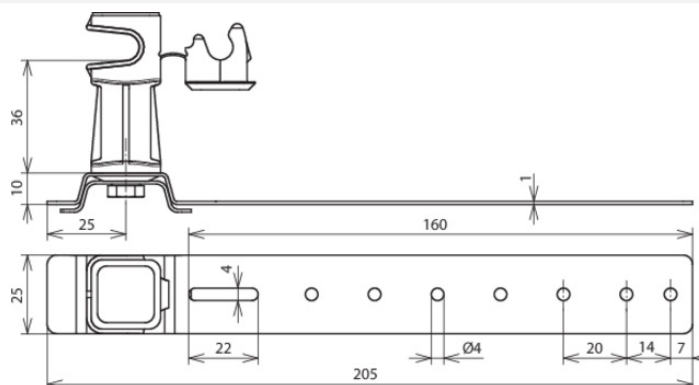

DLH DS 8 H36 L205 GR AL (204 170)

Zobrazení je nezávazné

Typ Obj. è.	DLH DS 8 H36 L205 GR AL 204 170
Materiál vzpěry	Al
Délka vzpěry (l1)	205 mm
Výška držáku	36 mm
Materiál držáku	umělá hmota
Barva	šedá •
Průměr vodiče	8 mm
Typ držáku vedení	DEHNsnap
Uchycení vedení	volné
Možnost upevnění/připojení	lehké vytvarování podle drážek tašky
Typ zastřešení	ploché tašky
Vnitřní závit	M8
Váha	40 g
Číslo celního sazebníku	85389099
GTIN (EAN)	4013364072435
PU	50 ks