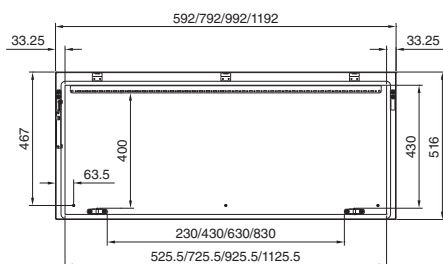

Habillage électrique

Pupitres monobloc TP

Pupitres monobloc TP

Largeur 600/800 mm
TP 6746.500, TP 6748.500

Largeur 1000/1200 mm
TP 6740.500, TP 6742.500

Coupe A - A

Découpe de montage

Coupe B - B

Coupe B - B

Plaque de montage

Vue de la face X

Pupitres universels TP

Tôle d'acier

Avec petite porte avant
TP 2694.500

Avec grande porte avant
TP 2695.500

Plaque de montage

1 De 200 à 400 mm,
réglable au pas de 25 mm

i.L. = Cote de passage