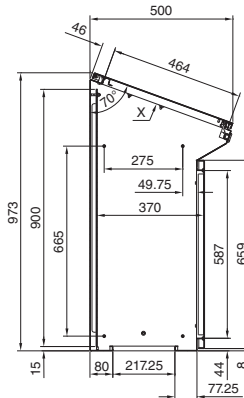

Habillage électrique

Pupitres monobloc TP

Pupitres monobloc TP

Largeur 600/800 mm
TP 6746.500, TP 6748.500

Largeur 1000/1200 mm
TP 6740.500, TP 6742.500

Coupe A - A

Découpe de montage

Coupe B - B

Coupe B - B

Plaque de montage

Vue de la face X

Pupitres universels TP

Tôle d'acier

Avec petite porte avant
TP 2694.500

Avec grande porte avant
TP 2695.500

Plaque de montage

1 De 200 à 400 mm,
réglable au pas de 25 mm

i.L. = Cote de passage