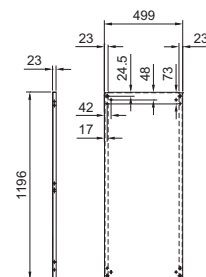

Habillage électrique

Pupitres monobloc TP

Pupitres monobloc TP

Largeur 600/800 mm
TP 6746.500, TP 6748.500

Largeur 1000/1200 mm
TP 6740.500, TP 6742.500

Coupe A - A

Découpe de montage

Coupe B - B

Coupe B - B

Plaque de montage

Vue de la face X

Pupitres universels TP

Tôle d'acier

Avec petite porte avant
TP 2694.500

Avec grande porte avant
TP 2695.500

Plaque de montage

1 De 200 à 400 mm,
réglable au pas de 25 mm

i.L. = Cote de passage