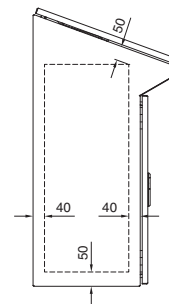

Habillage électrique

Pupitres monobloc TP

Pupitres monobloc TP

Largeur 600/800 mm
TP 6746.500, TP 6748.500

Largeur 1000/1200 mm
TP 6740.500, TP 6742.500

Coupe A - A

Découpe de montage

Coupe B - B

Coupe B - B

Plaque de montage

Vue de la face X

Pupitres universels TP

Tôle d'acier

Avec petite porte avant
TP 2694.500

Avec grande porte avant
TP 2695.500

Plaque de montage

1 De 200 à 400 mm,
réglable au pas de 25 mm

i.L. = Cote de passage