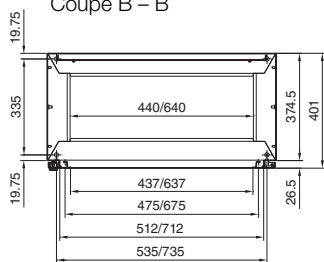

Habillage électrique

Pupitres monobloc TP

Pupitres monobloc TP

Largeur 600/800 mm
TP 6746.500, TP 6748.500

Largeur 1000/1200 mm
TP 6740.500, TP 6742.500

Coupe A - A

Découpe de montage

Coupe B - B

Coupe B - B

Plaque de montage

Vue de la face X

Pupitres universels TP

Tôle d'acier

Avec petite porte avant
TP 2694.500

Avec grande porte avant
TP 2695.500

Plaque de montage

1 De 200 à 400 mm,
réglable au pas de 25 mm

i.L. = Cote de passage