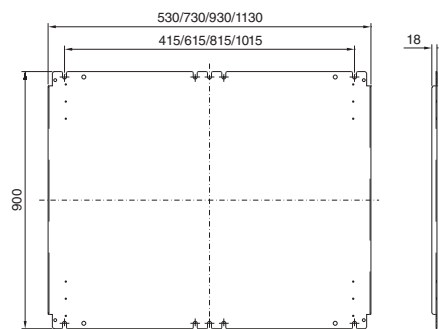

Habillage électrique

Pupitres monobloc TP

Pupitres monobloc TP

Largeur 600/800 mm
TP 6746.500, TP 6748.500

Largeur 1000/1200 mm
TP 6740.500, TP 6742.500

Coupe A - A

Découpe de montage

Coupe B - B

Coupe B - B

Plaque de montage

Vue de la face X

Pupitres universels TP

Tôle d'acier

Avec petite porte avant
TP 2694.500

Avec grande porte avant
TP 2695.500

Plaque de montage

1 De 200 à 400 mm,
réglable au pas de 25 mm

i.L. = Cote de passage