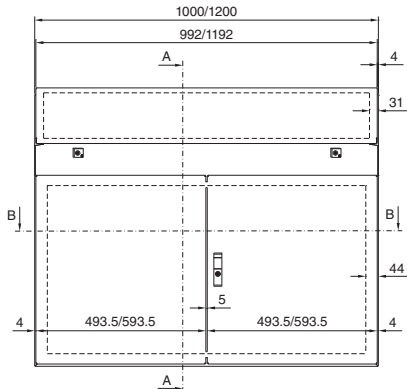

Habillage électrique

Pupitres monobloc TP

Pupitres monobloc TP

Largeur 600/800 mm
TP 6746.500, TP 6748.500

Largeur 1000/1200 mm
TP 6740.500, TP 6742.500

Coupe A - A

Découpe de montage

Coupe B - B

Coupe B - B

Plaque de montage

Vue de la face X

Pupitres universels TP

Tôle d'acier

Avec petite porte avant
TP 2694.500

Avec grande porte avant
TP 2695.500

Plaque de montage

1 De 200 à 400 mm,
réglable au pas de 25 mm

i.L. = Cote de passage