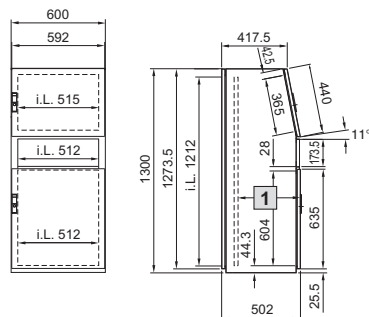

Habillage électrique

Pupitres monobloc TP

Pupitres monobloc TP

Largeur 600/800 mm
TP 6746.500, TP 6748.500

Largeur 1000/1200 mm
TP 6740.500, TP 6742.500

Coupe A - A

Découpe de montage

Coupe B - B

Coupe B - B

Plaque de montage

Vue de la face X

Pupitres universels TP

Tôle d'acier

Avec petite porte avant
TP 2694.500

Avec grande porte avant
TP 2695.500

Plaque de montage

1 De 200 à 400 mm,
réglable au pas de 25 mm

i.L. = Cote de passage