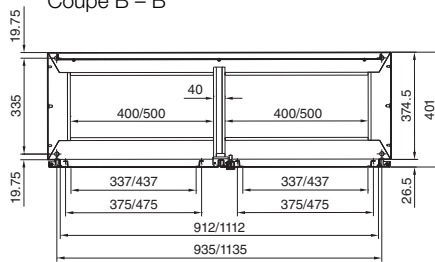

Habillage électrique

Pupitres monobloc TP

Pupitres monobloc TP

Largeur 600/800 mm
TP 6746.500, TP 6748.500

Largeur 1000/1200 mm
TP 6740.500, TP 6742.500

Coupe A - A

Découpe de montage

Coupe B - B

Coupe B - B

Plaque de montage

Vue de la face X

Pupitres universels TP

Tôle d'acier

Avec petite porte avant
TP 2694.500

Avec grande porte avant
TP 2695.500

Plaque de montage

1 De 200 à 400 mm,
réglable au pas de 25 mm

i.L. = Cote de passage