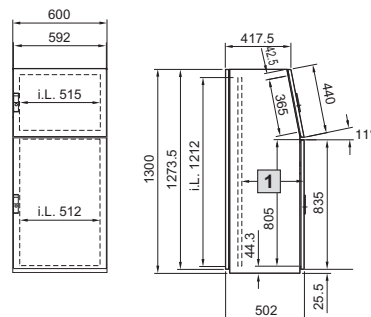

Habillage électrique

Pupitres monobloc TP

Pupitres monobloc TP

Largeur 600/800 mm
TP 6746.500, TP 6748.500

Largeur 1000/1200 mm
TP 6740.500, TP 6742.500

Coupe A - A

Découpe de montage

Coupe B - B

Coupe B - B

Plaque de montage

Vue de la face X

Pupitres universels TP

Tôle d'acier

Avec petite porte avant
TP 2694.500

Avec grande porte avant
TP 2695.500

Plaque de montage

1 De 200 à 400 mm,
réglable au pas de 25 mm

i.L. = Cote de passage