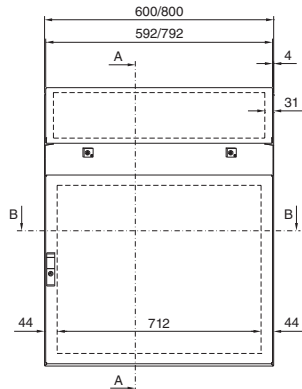

Habillage électrique

Pupitres monobloc TP

Pupitres monobloc TP

Largeur 600/800 mm
TP 6746.500, TP 6748.500

Largeur 1000/1200 mm
TP 6740.500, TP 6742.500

Coupe A - A

Découpe de montage

Coupe B - B

Coupe B - B

Plaque de montage

Vue de la face X

Pupitres universels TP

Tôle d'acier

Avec petite porte avant
TP 2694.500

Avec grande porte avant
TP 2695.500

Plaque de montage

1 De 200 à 400 mm,
réglable au pas de 25 mm

i.L. = Cote de passage