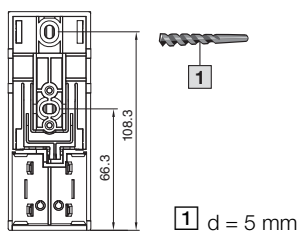

SK 3105.310/SK 3105.320

Fixação em placa de montagem