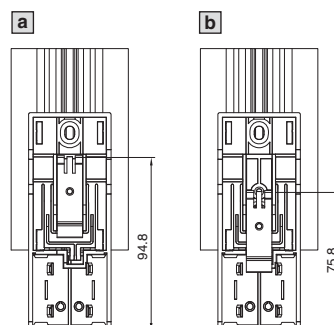

Com ventilador

Cód. Ref. SK	B mm	H mm	T mm
3105.380	103	200	103
3105.390	103	200	103
3105.400	103	200	103
3105.410	103	200	103
3105.420	103	200	103
3105.430	103	200	103

SK 3105.380 – SK 3105.430

Fixação em placa de montagem

Opções de fixação em trilho de suporte

SK 3105.310/SK 3105.320

Fixação em placa de montagem

SK 3105.330/SK 3105.340

Fixação em placa de montagem

SK 3105.350/SK 3105.360/SK 3105.370

Fixação em placa de montagem

Opções de fixação em trilho de suporte

Opções de fixação em trilho de suporte

Opções de fixação em trilho de suporte