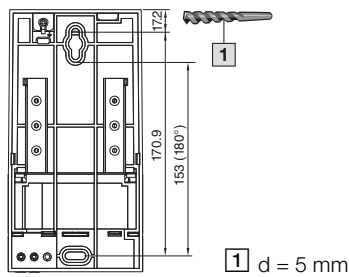

Climatização

Aquecedores para armários

Aquecedores para armários

Sem ventilador

Com ventilador

Sem ventilador

Cód. Ref. SK	B mm	H mm	T mm
3105.310	45	120	46
3105.320	45	120	46
3105.330	64	155	56
3105.340	64	155	56
3105.350	64	230	56
3105.360	90	165	75
3105.370	90	180	75

Com ventilador

Cód. Ref. SK	B mm	H mm	T mm
3105.380	103	200	103
3105.390	103	200	103
3105.400	103	200	103
3105.410	103	200	103
3105.420	103	200	103
3105.430	103	200	103

SK 3105.380 – SK 3105.430

Fixação em placa de montagem