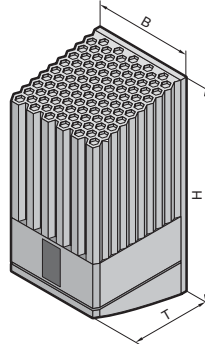

Climatização

Aquecedores para armários

Aquecedores para armários

Sem ventilador

Com ventilador

Sem ventilador

Cód. Ref. SK	B mm	H mm	T mm
3105.310	45	120	46
3105.320	45	120	46
3105.330	64	155	56
3105.340	64	155	56
3105.350	64	230	56
3105.360	90	165	75
3105.370	90	180	75

Com ventilador

Cód. Ref. SK	B mm	H mm	T mm
3105.380	103	200	103
3105.390	103	200	103
3105.400	103	200	103
3105.410	103	200	103
3105.420	103	200	103
3105.430	103	200	103

SK 3105.380 – SK 3105.430

Fixação em placa de montagem