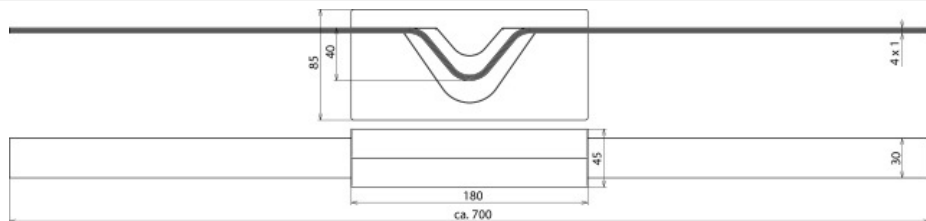

DB 700X30X4 V2A (308 150)

Zobrazení je nezávazné

Typ	DB 700X30X4 V2A
Obj. è.	308 150
Materiál pásku	nerez
Rozměry pásku (d x š x t)	cca 700 x 30 x (4 x 1) mm
Průřez	120 mm ²
Materiál bloku	styropor
Rozměry bloku (d x š x t)	180 x 85 x 45 mm
Zkratový proud (50 Hz) (1 s; ≤ 300 °C)	6 kA
Norma	ČSN EN 62561-2
Váha	682 g
Èíslo celního sazebníku	85389099
GTIN (EAN)	4013364106970
PU	1 ks