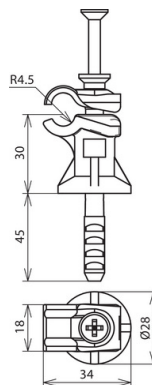

LH DFI DQ 6.10 V2A H30 GR (250 001)

Zobrazení je nezávazné

Typ Obj. è.	LH DFI DQ 6.10 V2A H30 GR 250 001
Typ držáku vedení	DEHNQUICK
Materiál příločky	nerez
Materiál základny	umělá hmota
Výška spodního dílu	30 mm
Průměr drátu	6 - 10 mm
Barva držáku vedení	šedá
Uchycení vedení	pevné
Průměr otvoru	8,4 mm
Natloukáč hmoždinka/vrut	Ø8 x 80 mm
Vrtaná hloubka	45 mm
Váha	29 g
Číslo celního sazebníku	85389099
GTIN (EAN)	4013364023888
PU	50 ks