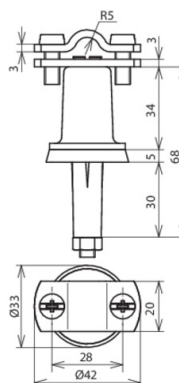

DLH ZS 7.10 FL20 KT12 STTZN (216 000)

Zobrazení je nezávazné

Typ Obj. č.	DLH ZS 7.10 FL20 KT12 STTZN 216 000
Materiál čelisti	umělá hmota
Otvor	Ø 12 mm
Materiál držáku	FeZn
Průměr vodiče	7 - 10 mm
Šířka pásku	20 mm
Upevnění a utěsnění	umělohmotný těsnicí svorník
Typ držáku vedení	příložka
Uchycení vodiče	pevné
Délka	55 mm
Váha	74 g
Číslo celního sazebníku	85389099
GTIN (EAN)	4013364020054
PU	25 ks