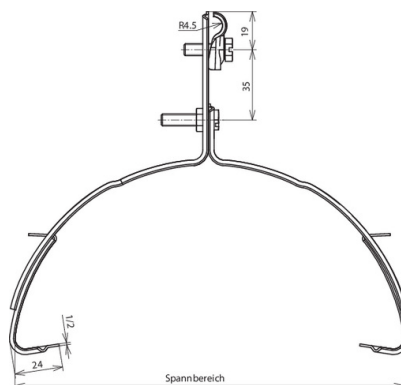

DLH DQ 6.10 FG120.240 V2A (202 900)

Zobrazení je nezávazné

Typ Obj. č.	DLH DQ 6.10 FG120.240 V2A 202 900
Materiál úchytu	nerez
Rozsah uchycení	120 - 240 mm
Materiál držáku	nerez
Průměr vodiče	6 - 10 mm
Délka háčků úchytů	24 mm
Typ držáku vedení	DEHNQUICK
Uchycení vodiče	pevné
Průměr otvoru	8,4 mm
Váha	127 g
Číslo celního sazebníku	85389099
GTIN (EAN)	4013364020801
PU	1 ks