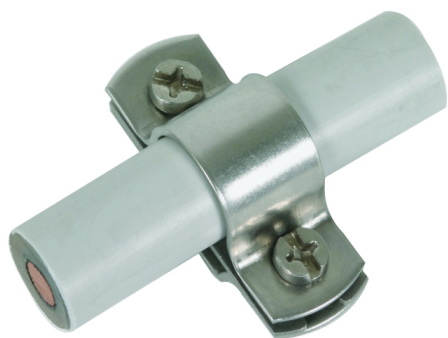

LH ZS 20 H10 B6.5X16 V2A (275 229)

Zobrazení je nezávazné

Typ Obj. è.	LH ZS 20 H10 B6.5X16 V2A 275 229
Uchycení vedení	pevné
Materiál šroubu	nerez
Materiál držáku vedení	nerez
Průměr vodiče	20 mm
Výška držáku vedení	10 mm
Upevňovací otvor	6,5 x 16 mm
Šroub	M6 x 14
Norma	ČSN EN 62561-4
Váha	59 g
Číslo celního sazebníku	85389099
GTIN (EAN)	4013364102040
PU	50 ks