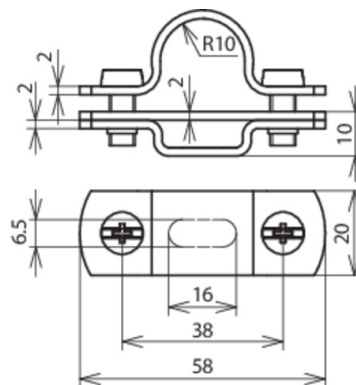

LH ZS 20 H10 B6.5X16 V2A (275 229)

Zobrazení je nezávazné

Typ Obj. è.	LH ZS 20 H10 B6.5X16 V2A 275 229
Uchycení vedení	pevné
Materiál šroubu	nerez
Materiál držáku vedení	nerez
Průměr vodiče	20 mm
Výška držáku vedení	10 mm
Upevňovací otvor	6,5 x 16 mm
Šroub	M6 x 14
Norma	ČSN EN 62561-4
Váha	59 g
Číslo celního sazebníku	85389099
GTIN (EAN)	4013364102040
PU	50 ks