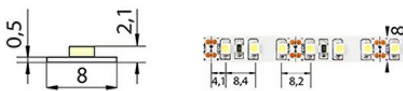

Počet LED na segment: **3**

54000
h
L70
B10

5
Year
Jahr
Let
Période
Ev
Luz

CW 5800- 6100 K	SMD 3528	120 LED/m	9,6 W/m	843 lm/m	 8 mm
IP 20	12 V DC	3 LED 25 mm	 350 mm	 0,5 mm ²	 120°

<p>McLED LED pásek</p> <p> Toto svítidlo obsahuje zabudované světelné zdroje LED.</p> <p> } L E D</p> <p>Světelné zdroje v tomto svítidle nelze vyměnit.</p> <p>874/2012 </p>	<p>McLED LED strip</p> <p> This luminaire contains built-in LED lamps.</p> <p> } L E D</p> <p>The lamps cannot be changed in the luminaire.</p> <p>874/2012 </p>
--	---