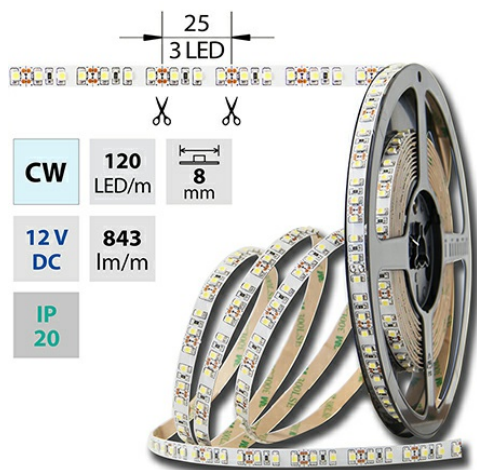

LED pásek studeně bílý CW, 120LED 9,6W/12V 843lm/m IP20, 50 m

Kód produktu: **ML-121.230.60.2**

Typ produktu: **3528CW-M120L8W20F12**

McLED Asist

+420 220 184 886

support@mcled.cz

Popis: **LED pásek SMD3528, studená bílá (6000K), 9,6W, 120LED, 843lm/m, segment 25mm, 3LED/segment, IP20, DC 12V, životnost 54000h, šíře 8mm, bílý PCB pásek, max. délka pásku při jednostranném zapojení: 5m, opatřen samolepicí páskou 3M, UV stabilní.**

Převládající barva světla: **Bílá**

Barevná teplota - rozsah [K]: **5800 - 6100**

Index podání barev CRI: **80-89 (třída 1B)**

Šířka [mm]: **8**

Výška / hloubka [mm]: **2,1**

Délka [mm]: **50000**

Délka jednotlivých segmentů [mm]: **25**

Směr vyzařování: **kolmo**

Typ čipu: **SMD 3528**

Barevná uniformita (MacAdamova elipsa): **SDCM3**

Napětí světelného zdroje: **12**

Max. délka pásku při jednostranném napájení [m]: **5**

Max. délka pásku při oboustranném napájení [m]: **10**

Počet LED na segment: **3**

54000
h
L70
B10

5
Year
Jahr
Let
Période
Ev
Luz

CW 5800- 6100 K	SMD 3528	120 LED/m	9,6 W/m	843 lm/m	 8 mm
IP 20	12 V DC	3 LED 25 mm	 350 mm	 0,5 mm ²	 120°

<p>McLED LED pásek</p> <p> Toto svítidlo obsahuje zabudované světelné zdroje LED.</p> <p> } L E D</p> <p>Světelné zdroje v tomto svítidle nelze vyměnit.</p> <p>874/2012 </p>	<p>McLED LED strip</p> <p> This luminaire contains built-in LED lamps.</p> <p> } L E D</p> <p>The lamps cannot be changed in the luminaire.</p> <p>874/2012 </p>
--	---