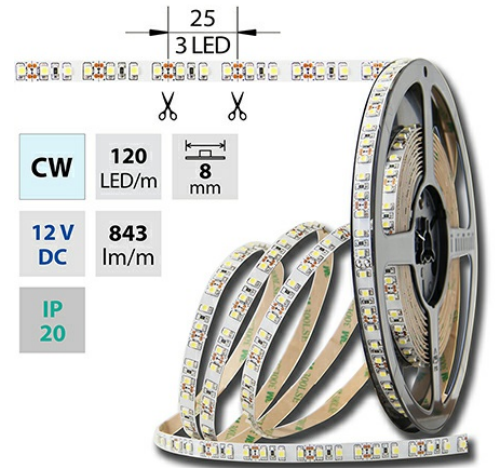

LED pásek studeně bílý CW, 120LED 9,6W/12V 843lm/m IP20, 50 m

Kód produktu: **ML-121.230.60.2**

Typ produktu: **3528CW-M120L8W20F12**

McLED Asist

+420 220 184 886

support@mcled.cz

Popis: **LED pásek SMD3528, studená bílá (6000K), 9,6W, 120LED, 843lm/m, segment 25mm, 3LED/segment, IP20, DC 12V, životnost 54000h, šíře 8mm, bílý PCB pásek, max. délka pásku při jednostranném zapojení: 5m, opatřen samolepicí páskou 3M, UV stabilní.**

Parametry:

Provedení: **Páska**

Způsob montáže: **Povrchová montáž**

Typ světelného zdroje: **LED nevyměnitelný**

Počet LED na metr [-]: **120**

Počet LED na 1 stopu [-]: **36,57421518**

Výkon na metr [W]: **9,6**

Výkon světelného zdroje na stopu [W]:

2,925937214

Světelný tok na metr [lm]: **843**

Druh napětí: **DC**

Napětí světeln. zdroje [V]: **12 -**

Úhel vyzařování [°]: **120**

Provozní jednotka: **LED driver napěťový**

Směr vyzařování: **kolmo**

Typ čipu: **SMD 3528**

Barevná uniformita (MacAdamova elipsa): **SDCM3**

Napětí světelného zdroje: **12**

Max. délka pásku při jednostranném napájení [m]: **5**

Max. délka pásku při oboustranném napájení [m]: **10**