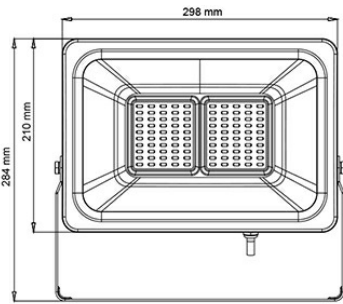

McLED Persea 30W

Toto svítidlo obsahuje zabudované světelné zdroje LED.

A++
A+
A
C
D
E

LED

Světelné zdroje v tomto svítidle nelze vyměnit.

874/2012

McLED Persea 30W

This luminaire contains built-in LED lamps.

A++
A+
A
C
D
E

LED

The lamps cannot be changed in the luminaire.

874/2012