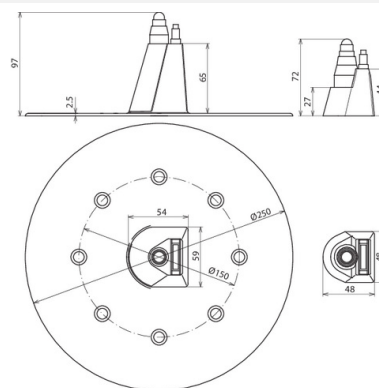

**DDF 8 10 16 FL20.30 D250 K (552 030)**

Zobrazení je nezávazné

| Typ<br>Obj. è.          | DDF 8 10 16 FL20.30 D250 K<br>552 030  |
|-------------------------|--|
| Upozornění při použití  | pro vedení, pásky a jímací tyče na plochých střeších; poznámka: pro výšku připojení nad 100 mm je třeba průchodku a vedení opatřit samolepicí univerzální těsnicí páskou (Alu-fixační páska) |
| Výška                   | cca 113 mm   |
| Materiál                | umělá hmota  |
| Barva                   | černá •  |
| Průměr drátu            | 8 / 10 / 16 mm   |
| Rozměry pásky           | 20 x 2,5/30 x 3,5 mm   |
| Průměr                  | 250 mm   |
| Provedení               | UV odolné  |
| Váha                    | 196 g  |
| Číslo celního sazebníku | 85389099   |
| GTIN (EAN)              | 4013364021563  |
| PU                      | 25 ks  |