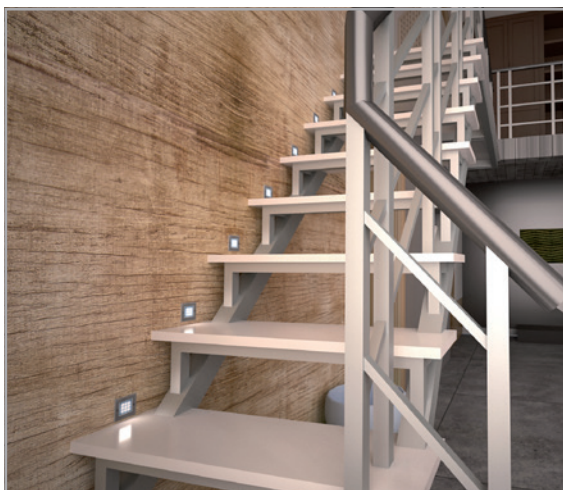

INDEX LED ANTICORRO

CZ | Moderní vestavná LED svítidla pro nasvícení obchodních cest a instalace v interiéru. Svítidla zvýrazní celý objekt a působí velmi luxusním dojmem. Nová LED technologie také zajistí ekonomický provoz. Doporučujeme zapojit za soumrakový spínač pro automatické spínání.

EN | Modern recessed LED lamps for the illumination of paths and installation in interiors. Lamps highlight the whole area and give a sophisticated impression. New LED technology also ensures economical operation. We recommend connection with twilight sensor to automatically turn the light on.

DE | Moderne LED-Einbauleuchten für das Anleuchten der Umgangswege oder Installation in Interieur. Die Leuchten heben das gesamte Objekt hervor und machen einen sehr luxuriösen Eindruck. Die neue LED-Technologie stellt auch den ökonomischen Betrieb sicher. Wir empfehlen, sie hinter den Abdämmerungsschalter für das automatische Schalten zu schalten.

ID-B04/T	● ●	9LED	0,5W	IP54	32lm
ID-B04/S	● ●	9LED	0,5W	IP54	35lm
ID-B04B/T	● ●	16LED	1W	IP54	63lm
ID-B04B/S	● ●	16LED	1W	IP54	70lm