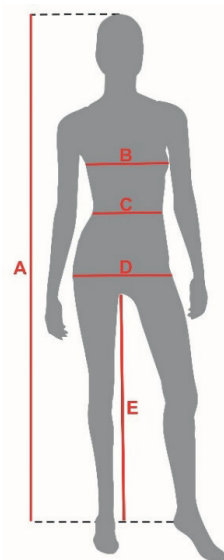

UK velikosti	32/34		34/36		36/38		38/40		40/42		42/44		46	48	50
ES / IT / FR velikosti	42	44	46	48	50	52	54	56	58	60	62	64	66	68	70
DE velikosti	40	42	44	46	48	50	52	54	56	58	60	62	64	66	68
EU / CERVA velikosti	40	42	44	46	48	50	52	54	56	58	60	62	64	66	68
SML velikosti	XS		S		M		L		XL		XXL		XXXL	XXXXL	XXXXXL
A) výška	158-164	164-170	170-176	170-176	176-182	176-182	182-188	182-188	188-194	188-194	188-194	188-194	188-194	194-198	194-198
B) obvod hrudi	78-82	82-86	86-90	90-94	94-98	98-102	102-106	106-110	110-114	114-118	118-123	123-129	129-135	135-141	141-147
C) obvod pasu	68-70	70-74	74-78	78-82	82-86	86-90	90-94	94-98	98-102	102-106	106-111	111-117	117-123	123-129	129-135
D) obvod boků	81-85	85-88	89-92	93-96	97-100	101-104	105-108	109-112	113-117	118-122	122-128	128-136	136-142	142-148	148-154
E) délka vnitřní nohavice	76	78	79	80	81	82	83	84	85	86	87	88	89	89	89

UK velikosti	4	6	8	10	12	14	16	18	20	22	24	26	28
ES / IT / FR velikosti	34	36	38	40	42	44	46	48	50	52	54	56	58
DE velikosti	32	34	36	38	40	42	44	46	48	50	52	54	56
EU / CERVA velikosti	32	34	36	38	40	42	44	46	48	50	52	54	56
SML velikosti	XS	S		M		L		XL		XXL		XXXL	
A) výška	154-158	158-162	158-162	162-166	162-166	166-170	166-170	170-174	174-178	178-182	178-182	178-182	178-182
B) obvod hrudi	74-78	78-82	82-86	86-90	90-94	94-98	98-102	102-107	107-113	113-119	119-125	125-131	131-137
C) obvod pasu	58-62	62-66	66-70	70-74	74-78	78-82	82-86	86-91	91-97	97-103	103-109	109-115	115-121
D) obvod boků	82-86	86-90	90-94	94-98	98-102	102-106	106-110	110-115	115-120	120-125	125-130	130-136	136-142
E) délka vnitřní nohavice	78	79	79	80	80	81	82	83	84	85	85	85	85