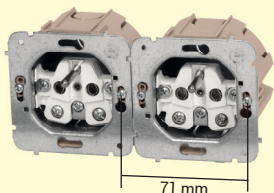

ELEKTROINSTALAČNÍ KRABICE

Lištové krabice

- Ideální pro dodatečnou elektroinstalaci
- Hloubka krabic 16 a 28 mm
- Vhodné pro spínače a zásuvky
- Splňují požadavky ČSN EN 60 670-1

Krabice AC6455

- 4x předlisovaná vývodka PG16

- Max. průřez 5x 4 mm²

Krabice NK 70

- Řaditelné vedle sebe

- Řaditelné pod sebe

Lištové elektroinstalační krabice na povrch

Obrázek	Obj. č.	Název	Typové označení	Výška (mm)	Šířka (mm)	Hloubka (mm)	Montáž	Bal./ks
	1000037	Krabice lištová	KL 80 x 28	80	80	28	na omítku	70
	1000038	Krabice lištová nízká	KL 80 N	80	80	16	na omítku	100
	1000039	Krabice lištová dvojzásuvka	KL 80 x 28 2 ZSK	103	80	28	na omítku	60
	1000724	Krabice lištová pod tango	KL 80 x 28 TG	80	80	28	na omítku	80
	1000431	Krabice lištová dvojzásuvka pod tango	KL 80 x 28 2 ZTG	103	80	28	na omítku	60
	1000430	Víčko krabice lištové	VKL 80	80	80	9	na omítku	50

Elektroinstalační krabice na povrch - do vlhka

Obrázek	Obj. č.	Název	Typové označení	Výška (mm)	Šířka (mm)	Hloubka (mm)	Montáž	Bal./ks
	1000049	Krabice plastová IP55	FD 7 M	75	75	37	na omítku	150
	1000050	Krabice plastová IP55	FD 10 S	80	43	36	na omítku	140
	1000051	Krabice plastová IP55	FD 12 L	85	85	40	na omítku	80
	1000245	Krabice plastová (acidurová) IP67	AC 6455	120	120	40	na omítku	25