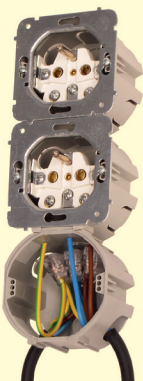

ELEKTROINSTALAČNÍ KRABICE

Lištové krabice

- Ideální pro dodatečnou elektroinstalaci
- Hloubka krabic 16 a 28 mm
- Vhodné pro spínače a zásuvky
- Splňují požadavky ČSN EN 60 670-1

Krabice AC6455

- 4x předlisovaná vývodka PG16

- Max. průřez 5x 4 mm²

Krabice NK 70

- Řaditelné vedle sebe

- Řaditelné pod sebe

Lištové elektroinstalační krabice na povrch

Obrázek	Obj. č.	Název	Typové označení	Výška (mm)	Šířka (mm)	Hloubka (mm)	Montáž	Bal./ks
	1000037	Krabice lištová	KL 80 x 28	80	80	28	na omítku	70
	1000038	Krabice lištová nízká	KL 80 N	80	80	16	na omítku	100
	1000039	Krabice lištová dvojzásuvka	KL 80 x 28 2 ZSK	103	80	28	na omítku	60
	1000724	Krabice lištová pod tango	KL 80 x 28 TG	80	80	28	na omítku	80
	1000431	Krabice lištová dvojzásuvka pod tango	KL 80 x 28 2 ZTG	103	80	28	na omítku	60
	1000430	Víčko krabice lištové	VKL 80	80	80	9	na omítku	50

Elektroinstalační krabice na povrch - do vlhka

Obrázek	Obj. č.	Název	Typové označení	Výška (mm)	Šířka (mm)	Hloubka (mm)	Montáž	Bal./ks
	1000049	Krabice plastová IP55	FD 7 M	75	75	37	na omítku	150
	1000050	Krabice plastová IP55	FD 10 S	80	43	36	na omítku	140
	1000051	Krabice plastová IP55	FD 12 L	85	85	40	na omítku	80
	1000245	Krabice plastová (acidurová) IP67	AC 6455	120	120	40	na omítku	25