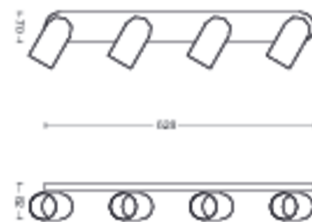

PHILIPS
myLiving
Bodové svítidlo

PONGEE
bílá
LED