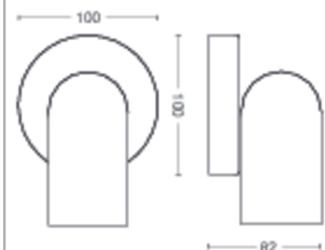

PHILIPS
myLiving
Bodové svítidlo

PONGEE
bílá
LED

50581/31/PN