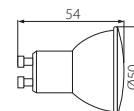

Světelný zdroj LED  
Svetelný zdroj LED

LED SMD

TEZI LED

GU10

TEZI LED 3,5W  
TEZI LED 4,5W  
TEZI LED 6W

**Kanlux**

Model	Kanlux	Power (W)	Power Range (W)	Lumen (lm)	Beam Angle (°)	Light Output (lm/W)	Color Temp (K)	Lifetime (h)	Class
TEZI LED3,5W GU10-WW	27770	3,5 W	3,5 - 25W	250 lm	220 lm	71 lm/W	3000 K	4	
TEZI LED3,5W GU10-NW	27771	3,5 W	3,5 - 26W	270 lm	240 lm	77 lm/W	4000 K	4	A+
TEZI LED3,5W GU10-CW	27772	3,5 W	3,5 - 26W	270 lm	240 lm	77 lm/W	6500 K	4	

**Kanlux**

Model	Kanlux	Power (W)	Power Range (W)	Lumen (lm)	Beam Angle (°)	Light Output (lm/W)	Color Temp (K)	Lifetime (h)	Class
TEZI LED4,5W GU10-WW	27773	4,5 W	4,5 - 33W	370 lm	320 lm	82 lm/W	3000 K	5	
TEZI LED4,5W GU10-NW	27774	4,5 W	4,5 - 35W	390 lm	340 lm	87 lm/W	4000 K	5	A+
TEZI LED4,5W GU10-CW	27775	4,5 W	4,5 - 35W	390 lm	340 lm	87 lm/W	6500 K	5	

**Kanlux**

Model	Kanlux	Power (W)	Power Range (W)	Lumen (lm)	Beam Angle (°)	Light Output (lm/W)	Color Temp (K)	Lifetime (h)	Class
TEZI LED6W GU10-WW	27776	6 W	6 - 40W	470 lm	420 lm	78 lm/W	3000 K	6	
TEZI LED6W GU10-NW	27777	6 W	6 - 42W	500 lm	450 lm	83 lm/W	4000 K	6	A+
TEZI LED6W GU10-CW	27778	6 W	6 - 42W	500 lm	450 lm	83 lm/W	6500 K	6	