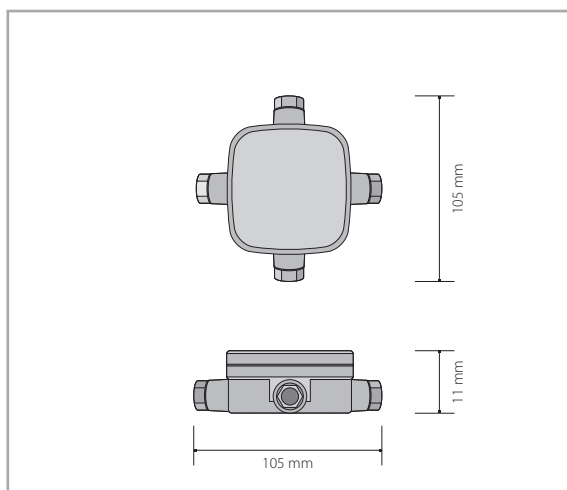

2 m
2 m

27 mm

88 mm

120 mm

SEZNAM VYBRANÝCH KOMPATIBILNÍCH VÝROBKŮ
THE LIST OF SELECTED COMPATIBLE PRODUCTS
LISTE DER AUSGEWÄHLTEN KOMPATIBLEN PRODUKTETRV105
PISO

Strana | Page

117

TRAFO 105W VODOTĚSNÉ | WATERPROOF | WASSERDICHT

TRV105

35-105W

IP68

hloubka max. 2 m | depth max. 2 m | Tiefe max. 2 m

105 mm

11 mm

105 mm

SEZNAM VYBRANÝCH KOMPATIBILNÍCH VÝROBKŮ
THE LIST OF SELECTED COMPATIBLE PRODUCTS
LISTE DER AUSGEWÄHLTEN KOMPATIBLEN PRODUKTECB-68
PISO

Strana | Page

117

SVORKOVNICE IP68 TERMINAL BOX IP68 | LÜSTERKLEMME IP68

CB-68

3 x OUT

IP68

hloubka max. 2 m | depth max. 2 m | Tiefe max. 2 m