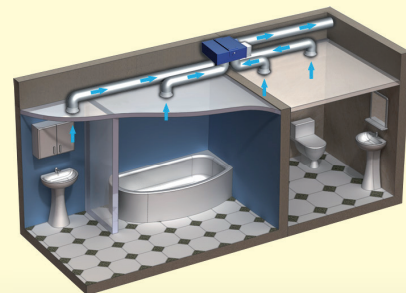

SPECIÁLNÍ PRŮMYSLOVÉ VENTILÁTORY

Pouze na objednávku

Podhledové ventilátory

VENTS
TYP VKP mini

VKP mini

- Radiální ventilátor do podhledu
- Malé rozměry
- 1 - 4 sací otvory
- 3 rychlosti

NA OBJEDNÁVKU

Fasádní ventilátory

VENTS
TYP VCN

VCN

- Radiální ventilátor pro montáž na venkovní stěnu / fasádu budov
- Lze připojit i na delší vzduchotechnické potrubí

NA OBJEDNÁVKU

Střešní ventilátory

VENTS
TYP VOK

VENTS
TYP VKMKp

VENTS
TYP VKH