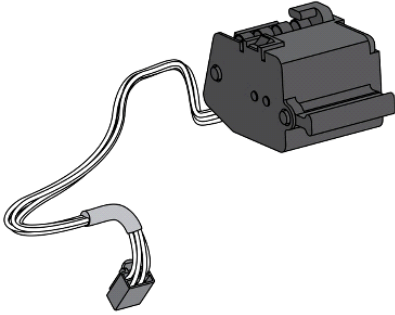

LV847339

1 ks nízkourovňový kontakt OF pro záměnu 1
standardního OF (4 ks max)-pevný MTZ1

Hlavní parametry

Řada	Masterpact
Označení přístroje	OF
Typ produktu nebo součásti	Pomocný kontakt
Použití zařízení	Ovládání
Kompatibilní řada	Masterpact MTZ1 jistič

Doplňěk

Typ pomocných kontaktů	Nízkourovňový
Umístění signalizačních kontaktů	1 Z/V
Montáž	Pevná
Vypínací schopnost	5 A AC-12 240/380 V AC 50/60 Hz 5 A AC-12 480 V AC 50/60 Hz 5 A AC-12 690 V AC 50/60 Hz 5 A DC-12 250 V DC 2,5 A DC-12 250 V DC 0,5 A DC-12 48 V DC 0,3 A DC-12 24 V DC
Minimální zátěž	2 mA při 15 V