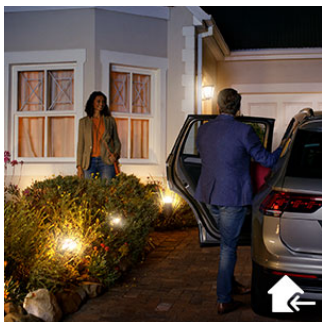

Přednosti

Vítejte doma

Zažijte pohodlí automatického rozsvícení světel při vašem příchodu a zhasnutí při odchodu. Při vybalování auta i vstupu do domu budete mít vždy to správné světlo. Jednoduše pro ovládání všech světel nastavte aplikaci Hue do režimu Domov nebo Mimo domov. Nebo ji nechte světla ovládat podle vaší polohy, bez stisknutí jediného tlačítka. Je to tak jednoduché.