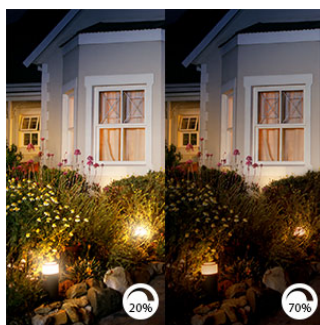

Ztlumení bez nutnosti instalace

Vyzkoušejte garantovanou jemnou regulaci světla se systémem Philips Hue. Ani příliš zářivé, ani příliš tmavé – přesně podle vašich představ. K regulaci nepotřebujete kabely, elektrikáře ani náročnou montáž.