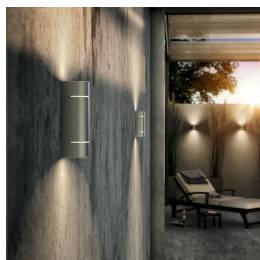

Teplé bílé světlo

Teplota barvy světla se může různit a udává se v jednotkách Kelvin (K). Žárovky s nízkou hodnotou teploty světla v Kelvinech poskytují hřejivé, přívětivější světlo, zatímco žárovky s vyšší hodnotou přinášejí chladné světlo, které působí energičtěji. Tato žárovka Philips nabízí hřejivé bílé světlo vytvářející útulnou atmosféru.