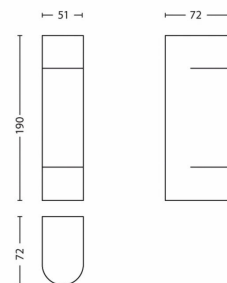

PHILIPS
myGarden
Nástěnné svítidlo
Západ slunce
nerez
LED