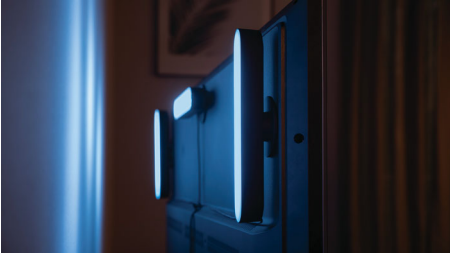

Philips Hue White and
color ambiance
Rozšiřující sada světelná
lišta Play

Rozšiřující sada 1 ks

Integrované LED
Bílá
Chytré ovládání pomocí Hue
bridge*

78203/31/P7

Kompaktní design

zážitek plného světla

Vylepšete živoucí atmosféru pomocí rozšíření světelné lišty Hue Play. Vyberte si ze 16 milionů barev a zažijte různé scény. Položte ji na podlahu, nechte ji stát na skříni nebo ji namontujte na zadní stranu televizoru a vymalujte svou stěnu světlem.

Kompaktní design, zážitek plného světla

- Kompaktní a univerzální: dokonalá volba váš obývací pokoj
- Buďte kreativní díky 16 milionům barev
- Dokonalé podsvícení televizoru
- Vytvořte si svoji atmosféru s bílým světlem od teplých tónů po chladné
- Synchronizujte s hudbou, filmy a hrami
- Jedna zásuvka. 3 lišty Hue Play.
- Ovládejte světla podle svých představ

Plné ovládání z chytrého zařízení pomocí můstku Hue

- Plné ovládání z chytrého zařízení pomocí můstku Hue

PHILIPS

Přednosti

Dokonalé podsvícení televizoru

Vytvořte nejkrásnější podsvícení pro váš televizor. Stačí namontovat Philips Hue Play za obrazovku pomocí spon a oboustranné pásky ze sady a vylepšíte zážitek ze sledování záplavami světla v okolí vašeho televizoru. Vychutnejte si každý večer na gauči jinou atmosféru.

Kompaktní a univerzální

Philips Hue Play se přizpůsobí designu vašeho obývacího pokoje a bezproblémově zapadne do vašeho interiéru. Můžete jej nechat stát na vaší skříni, abyste vytvořili příjemnou atmosféru, namontovat jej na zadní stranu televizoru nebo jej položit rovně na podlahu k osvětlení vašich stěn od podlahy ke stropu. Užijte si svobodu umístit jej do každého rohu a budete překvapeni tím, jak Philips Hue Play dokonale zapadne do každého obývacího pokoje.