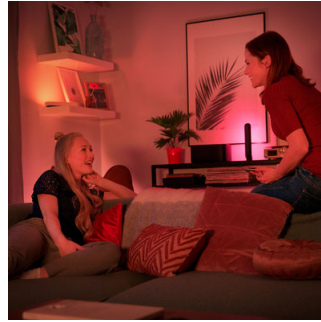

Ovládejte světla podle svých představ

Připojte svá světla Philips Hue k můstku a pusťte se do nekonečného objevování nových možností. Ovládejte světla z chytrého telefonu nebo tabletu prostřednictvím aplikace Philips Hue nebo doplňte do systému spínací prvky, které budou světla aktivovat. Vychutnejte si osvětlení Philips Hue naplno díky časovačům, upozorněním, výstrahám a dalším funkcím. Philips Hue funguje i s technologiemi Amazon Alexa, Apple HomeKit a Google Home, které vám umožní ovládat světla hlasem.