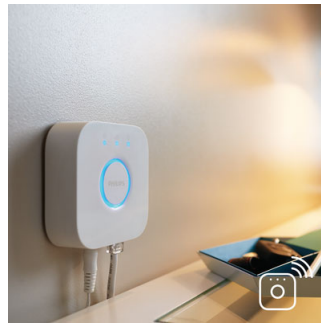

Plné ovládání s Philips Hue Bridge

Připojte světla Philips Hue k můstku a otevřete si cestu k nekonečným možnostem systému.