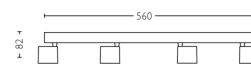

56244/31/P0