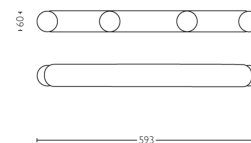

56244/31/P0