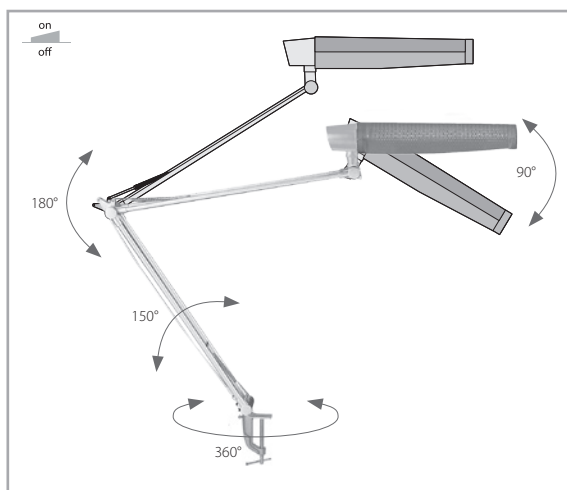

## DORIS LED

**CZ** | Stolní lampa DORIS LED je vhodná na psací stůl v dětském pokoji nebo v kanceláři. Je dodávána včetně TS LED zdroje a přichytného šroubu. K dostání je v mnoha barevných provedeních.

**EN** | DORIS LED table lamp is suitable for uses not only in children's rooms but also in offices. It comes with the TS LED lamp and a mounting screw. This lamp is available in various colour variations.

**DE** | Die Tischlampe DORIS LED ist geeignet für Kinderzimmer oder Büro. Sie ist beliefert inklusive TS LED Leuchtmittel und Befestigungsschraube. Verfügbar in vielen Farbvarianten.

STD25-T/K  
STD25-S/K  
STD25-T/T  
STD25-S/T  
STD25-T/M  
STD25-S/M  
STD26-T/K  
STD26-S/K  
STD26-T/T  
STD26-S/T  
STD26-T/M  
STD26-S/M