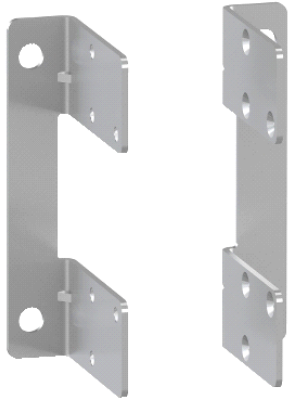

LV847829

pev. jistič konzoly pro montáž na zadní panel
(obsahuje 2ks)

Hlavní parametry

Řada	Masterpact
Typ produktu nebo součásti	Podpěra
Příslušenství / náhradní díly	Instalační příslušenství
Kompatibilní řada	Masterpact MTZ2 jistič Masterpact MTZ3 jistič

Doplňěk

Montáž	Pevná
Připojení zařízení ve skříni	Rear connection access
Montážní držák	Zadní deska
Počet kusů na sadu	Sada 2

Životní prostředí

Nabídka udržitelnosti

udržitelný stav nabídky	Výrobek není Green Premium
-------------------------	----------------------------